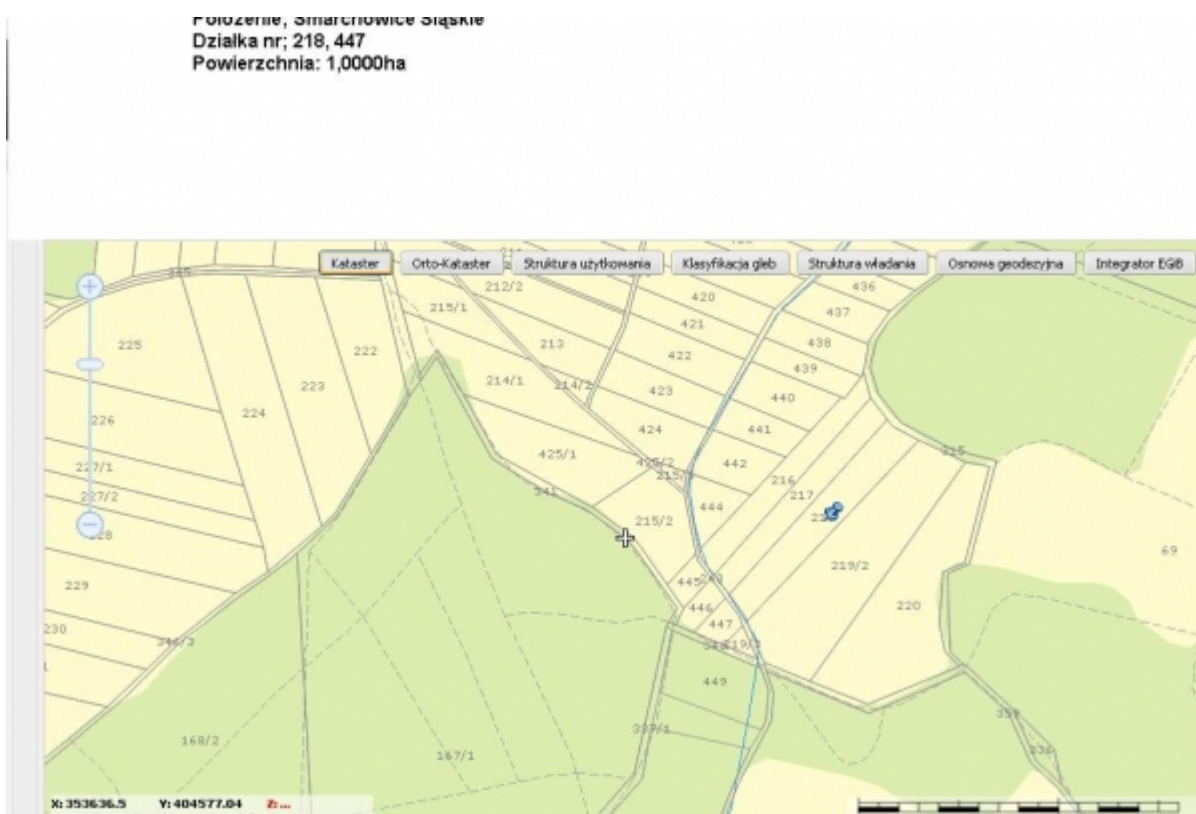

Działka Rolna

Działka Rolna

25,000Zł Na Sprzedaż

Podstawowe informacje

Okolice

Cechy

Data dodania: 08/03/16

Powierzchnia działki: 10000 m²

Typ: Działka Na Sprzedaż

Agent prowadzący: Grzegorz Urbański

Księga wieczysta: Tak

Oferta nr: 555

Opis

OFERTA NR 555 - Dwie działki rolne nr 218, 447 o łącznej powierzchni 1,0000ha, położone w kompleksie rolno - leśnym wokół wsi Smarchowice Śląskie, gm. Namysłów. Działki w kształcie prostokąta. Teren płaski, meliorowany i koszony. Rodzaj klaso-użytku; łąka IV - 0,3600ha, V - 0,6200ha, rów - 0,0200ha. Nieruchomość idealna pod dopłaty lub pod rekreację (w bezpośrednim sąsiedztwie las). Dojazd drogą polną i leśną.

Zobacz na mapie

Cechy

Udogodnienia:

Podatek roczny; 27zł
Łąka

Na górę