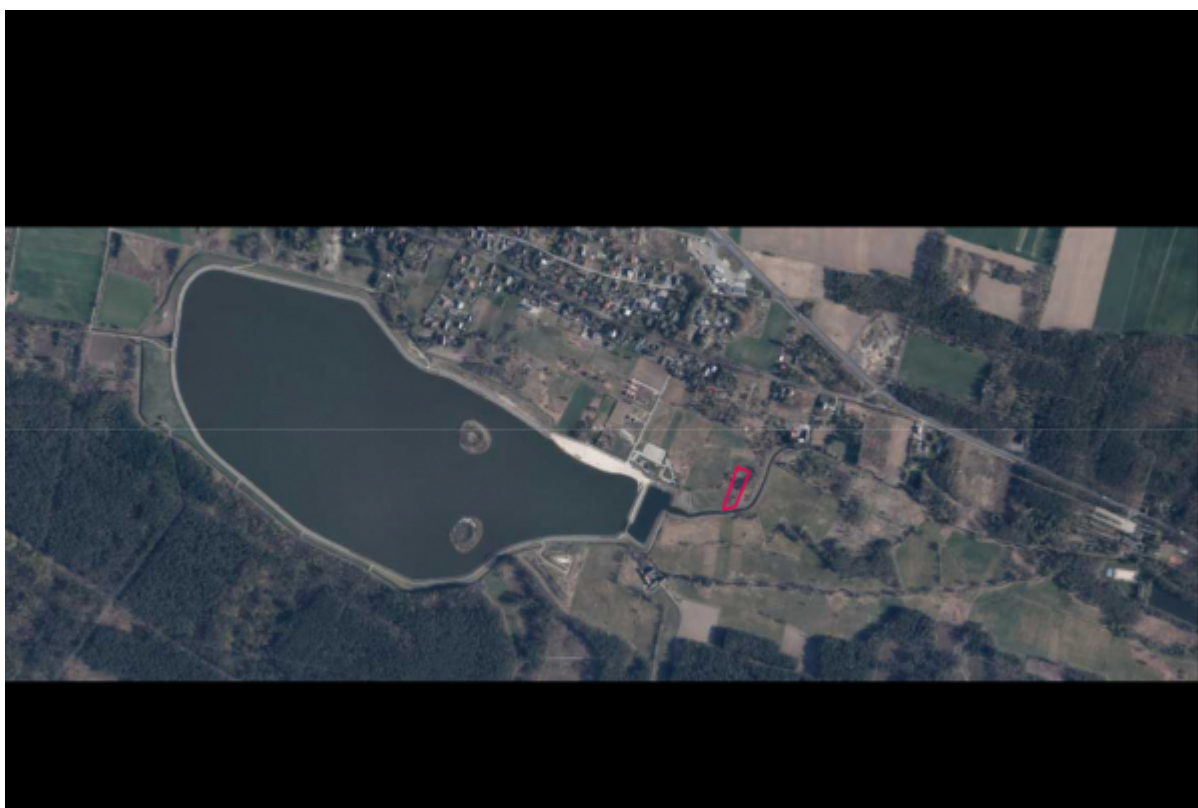

# Działka przy zalewie

# Działka przy zalewie

300,000Zł Na Sprzedaż

Podstawowe informacje

Cechy

**Data dodania:** 07/01/16

**Powierzchnia:** 3000 m<sup>2</sup>

**Typ:** Działka Na Sprzedaż

**Agent prowadzący:** Grzegorz Stefanowski

# Opis

Działka zlokalizowana blisko ujścia Stobrawy do zbiornika retencyjnego w Ligocie Górnej. W ewidencji gruntów opisana jako łąka. W miejscowym planie zagospodarowania przestrzennego oznaczona jako 7UT – tereny usług turystycznych, 14KDW – tereny dróg wewnętrznych oraz 6WS – tereny śródlądowych wód powierzchniowych. Przeznaczenie podstawowe: - usługi turystyki Przeznaczenie uzupełniające: a) zabudowa mieszkaniowa (zlokalizowana jako mieszkania wbudowane w przeznaczenie podstawowe), b) usługi podstawowe (zlokalizowane jako wbudowane w przeznaczenie podstawowe), c) terenowe usługi sportu i rekreacji, d) urządzenia budowlane, e) zielen, Działka posiada powierzchnię 29,8 ar i kształtem przypomina prostokąt którego długość i szerokość w najdalszych punktach wynoszą w przybliżeniu odpowiednio 114m i 33m. Odległość najbliższej linii energetycznej do krawędzi działki to około 106m, do sieci wodnej około 90m. W bliskiej odległości znajduje się zalew z o powierzchni 60 ha spełniający funkcje wypoczynkowe, plaża (w odległości 240 m), punkty gastronomiczne, wypożyczalnia sprzętu wodnego, pola, lasy, ścieżki rowerowe, parking. Odległość do Kluczborka około 3,5 km. Szczegółowe informacje o nieruchomości uzyskają Państwo w naszym biurze, Galeria Nieruchomości, 46-200 Kluczbork, ul. Podwale 6/4 lub pod nr tel. 604239893. Zapraszamy