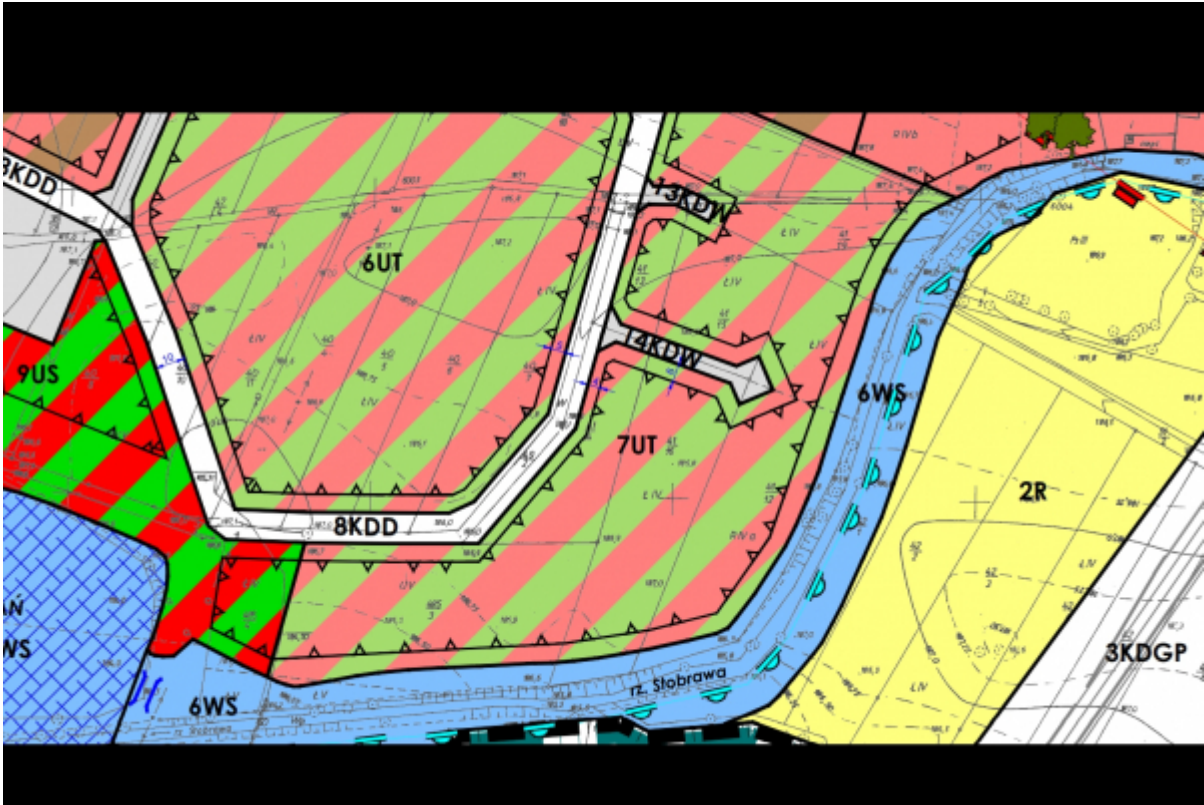

# Działka przy zalewie

# Działka przy zalewie

300,000Zł Na Sprzedaż

Podstawowe informacje

Cechy

**Data dodania:** 07/01/16

**Powierzchnia:** 3000 m<sup>2</sup>

**Typ:** Działka Na Sprzedaż

**Agent prowadzący:** Grzegorz Stefanowski

# Opis

Działka zlokalizowana blisko ujścia Stobrawy do zbiornika retencyjnego w Ligocie Górnej. W ewidencji gruntów opisana jako łąka. W miejscowym planie zagospodarowania przestrzennego oznaczona jako 7UT – tereny usług turystycznych, 14KDW – tereny dróg wewnętrznych oraz 6WS – tereny śródlądowych wód powierzchniowych. Przeznaczenie podstawowe: - usługi turystyki Przeznaczenie uzupełniające: a) zabudowa mieszkaniowa (zlokalizowana jako mieszkania wbudowane w przeznaczenie podstawowe), b) usługi podstawowe (zlokalizowane jako wbudowane w przeznaczenie podstawowe), c) terenowe usługi sportu i rekreacji, d) urządzenia budowlane, e) zielen, Działka posiada powierzchnię 29,8 ar i kształtem przypomina prostokąt którego długość i szerokość w najdalszych punktach wynoszą w przybliżeniu odpowiednio 114m i 33m. Odległość najbliższej linii energetycznej do krawędzi działki to około 106m, do sieci wodnej około 90m. W bliskiej odległości znajduje się zalew z o powierzchni 60 ha spełniający funkcje wypoczynkowe, plaża (w odległości 240 m), punkty gastronomiczne, wypożyczalnia sprzętu wodnego, pola, lasy, ścieżki rowerowe, parking. Odległość do Kluczborka około 3,5 km. Szczegółowe informacje o nieruchomości uzyskają Państwo w naszym biurze, Galeria Nieruchomości, 46-200 Kluczbork, ul. Podwale 6/4 lub pod nr tel. 604239893. Zapraszamy